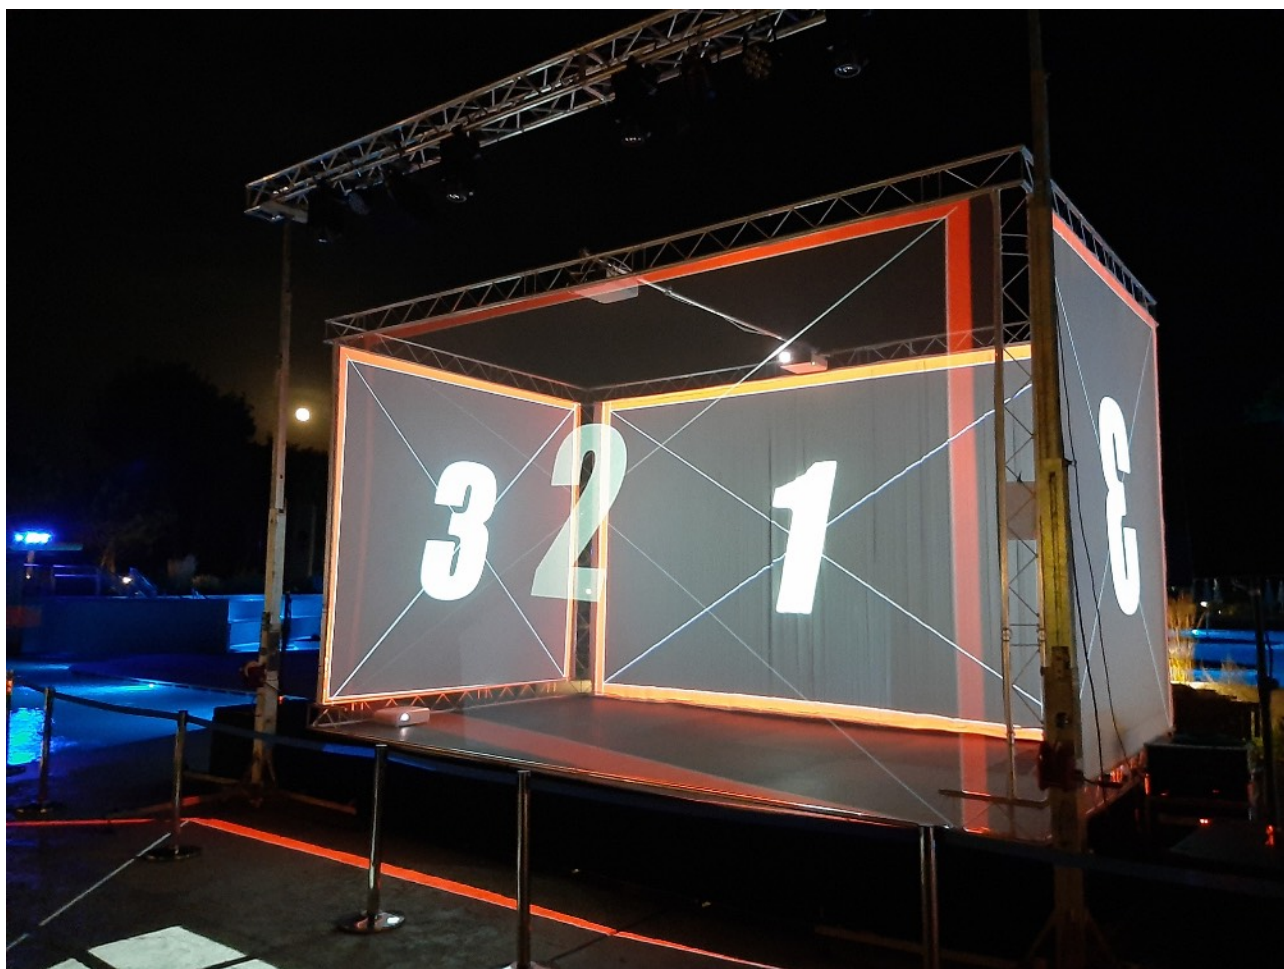

MICHELE TOMATIS

Live Music Show

GRAND MUSICAL HOTEL (one man show)

INGOMBRO STRUTTURA : 3,5 metri altezza, 6 metri di larghezza e 5 metri di profondità
(la profondità include il camerino dietro allo schermo 1)

8 metri di larghezza per 6 di profondità per 3,5 di altezza. Nel caso la larghezza del palco fosse 10 metri, la scenografia video può essere adatta su tutta la larghezza.

La struttura comprende sia lo schermo in video mapping frontale che il camerino di backstage. I musicisti hanno delle posizioni obbligate in quanto il le proiezioni di video mapping comprendono anche loro.