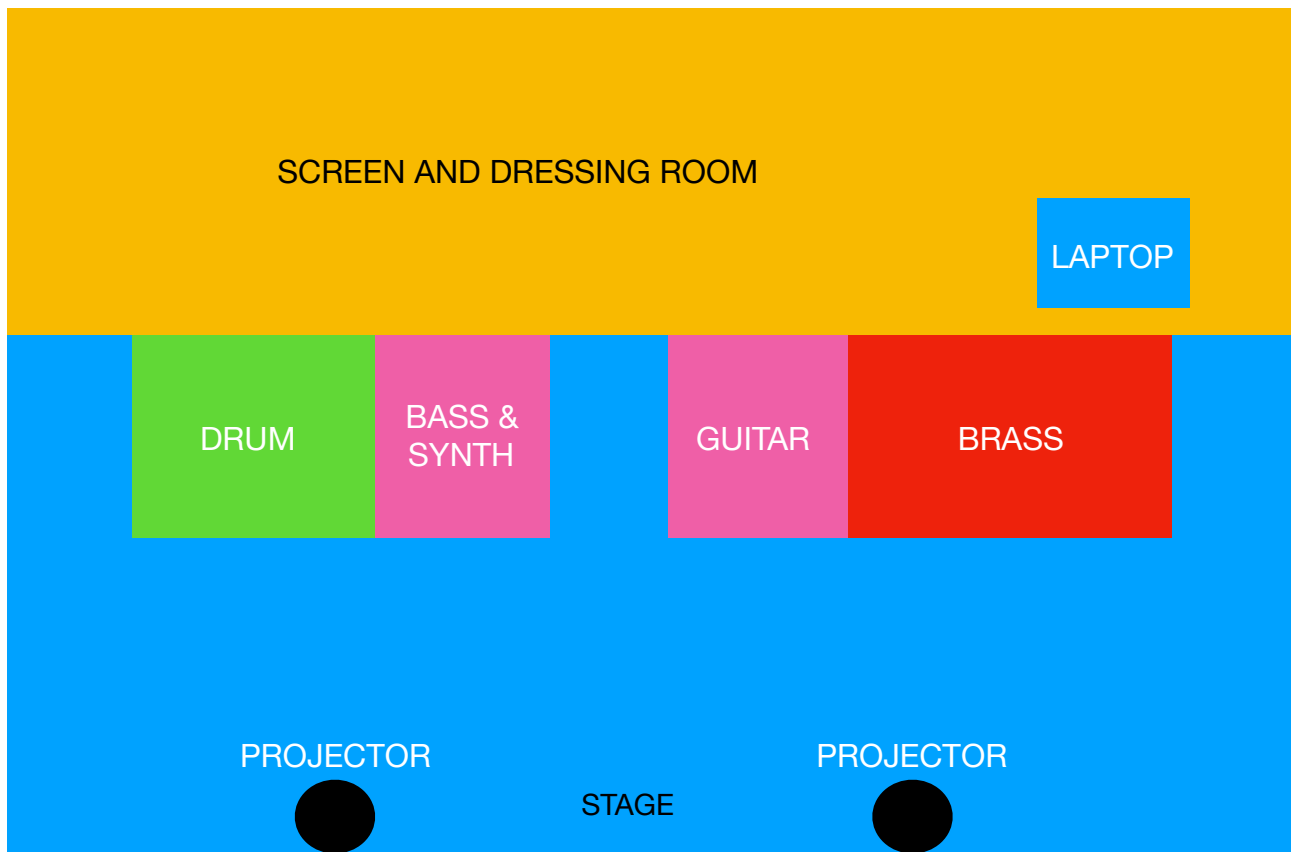

MICHELE TOMATIS

Live Music Show

GRAND MUSICAL HOTEL (one man show)

INGOMBRO STRUTTURA : 3,5 metri altezza, 6 metri di larghezza e 5 metri di profondità
(la profondità include il camerino dietro allo schermo 1)

ONE MAN SHOW CHANNEL LIST

BAND MEMBER	INSTRUMENT	MIC / DI / XLR CABLE	INSERT
BACKSTAGE	Laptop	2 channel xlr cable	
MICHELE	Head set mic	1 channel xlr cable	compressor + fx
MICHELE	Hand mic (spare)	1 channel xlr cable	compressor + fx
MICHELE	IN EAR MONITOR		

8 metri di larghezza per 6 di profondità per 3,5 di altezza. Nel caso la larghezza del palco fosse 10 metri, la scenografia video può essere adatta su tutta la larghezza.

La struttura comprende sia lo schermo in video mapping frontale che il camerino di backstage. I musicisti hanno delle posizioni obbligate in quanto il le proiezioni di video mapping comprendono anche loro.

La proiezione avviene tramite 2 nostri proiettori appoggiati direttamente sul palco.

LUCI

Nella scenografia è compreso un piccolo service luci che lavora in sincronia con audio e video. E' IMPORTANTE che NESSUNA LUCE venga puntata sugli schermi o sui musicisti.