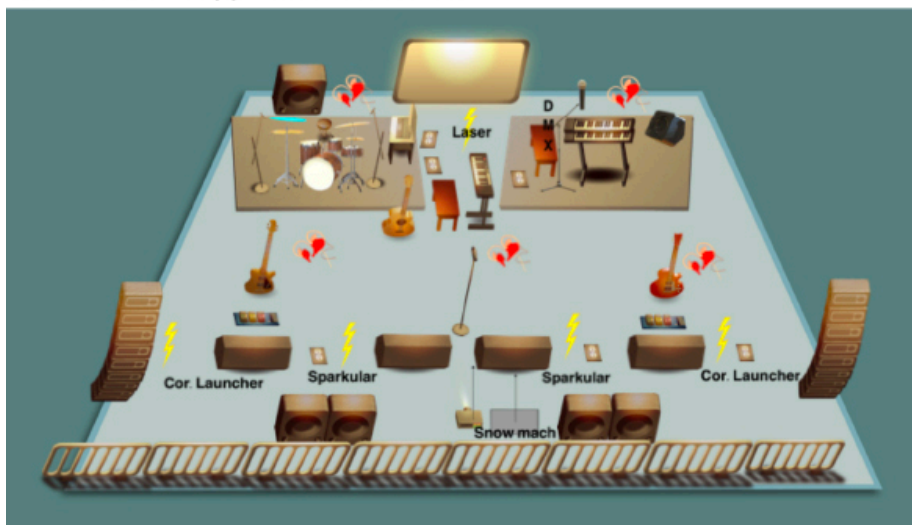

### LA NEGRAMARO TRIBUTE BAND E' FORNITA DI:

- MIXER MIDAS M 32 C
- SET MICROFONI BATTERIA AUDIX DP-7
- RADIO MICROFONI PER VOCI (VEDI CHANNEL LIST) E PER SALA
- 3X8 SPLITTER XLR
- 4 IN EAR MONITOR WIRELESS GIA' CABLATI + 1 IN EAR CAVO PER IL BATTERISTA
- 2 TRASMETTENTI WIRELESS PER BASSO E CHITARRA ELETTRICA GIA' CABLATI
- 3 SPARKULAR MACHINE (TOT. 1650 W)
- 1 MACCHINA DELLA NEVE (1200 W) *solo in estate*
- 1 FAZER (1200 W) *solo in inverno*
- 2 SPARACORIANDOLI (TOT 100 W)
- 1 LASER (1 W)

**VIDEO PROIEZIONI:** la sorgente è dal MAC posizionato accanto alla batteria, il formato di uscita può essere VGA o HDMI

**IMPORTANTE: IL RACK CON TUTTA LA STRUMENTAZIONE SARA' POSIZIONATO SOTTO AL MAC, QUINDI, QUALORA IL FONICO DI SALA NON VOLESSE UTILIZZARE IL MIXER MIDAS M32 C FORNITO DALLA BAND, I SEGNALI DOVRANNO ESSERE PRESI TUTTI (VIA CAT.5 OPPURE VIA SPLITTER/STAGE BOX) DA QUESTA POSIZIONE.**